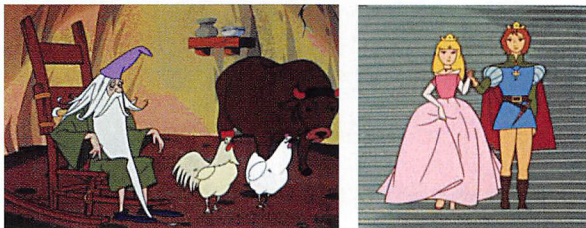

## 森のいえ

グリム童話

カラーアニメーション 上映時間 17分 文部科学省選定

DVD 上欄に記載 厚生労働省  
16ミリフィルム 170,000円(消費税別) 中央児童福祉審議会推選

むかしむかし、ある村で父母と3人の娘たちが暮らしていました。毎日交代で、森で働く木こりの父に弁当を届ける三人の娘たち。

ある日、三女は落雷と突風で道に迷い、森の家で一夜の宿を頼みました。家の主人は「食事の準備をして欲しい」と、三女の言動をさりげなくテストしました。

このクマは魔法使いに宝物を奪われて、クマの姿に変えられた王子様だったのです。

春になり、クマの王子様は魔法使いを探しに……。