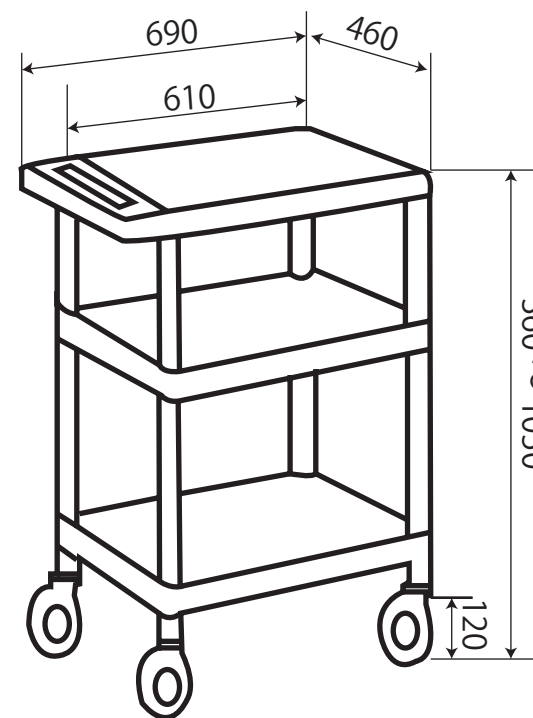

LEL-DUO

- 【脚】
特大：640
大：480
中：440
小：280

LE-DUO

- 【脚】
大：450
中：360
小：160
220

OPTICAL