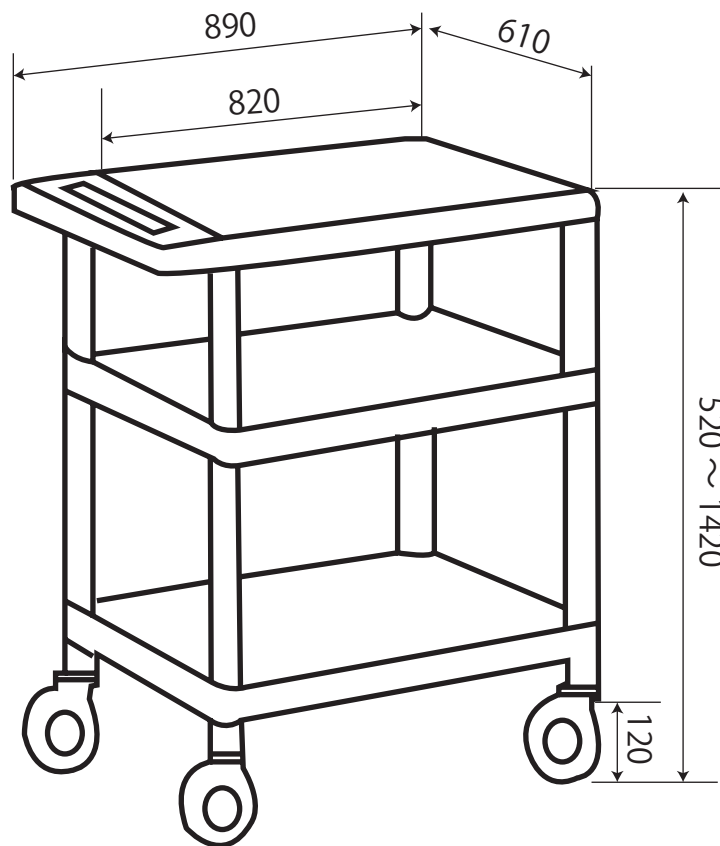

LEL-DUO

- 【脚】
特大：640
大：480
中：440
小：280

LE-DUO

- 【脚】
大：450
中：360
小：160
220

OPTICAL