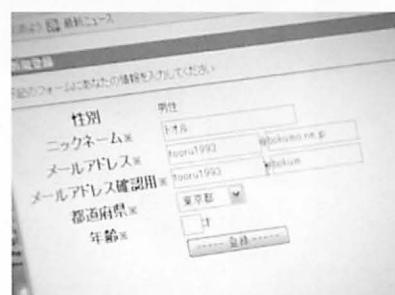

ケータイ・パソコン その使い方で大丈夫?

この物語は、中学2年生のマリ、ハルカ、トオル、そして、マリが小さかった頃からの知り合いで現在教師のトモコを中心に描かれます。トモコは、この作品の解説役をつとめます。主人公のマリは、メル友が100人ぐらいいて、ケータイを常に手放せない。プロフを持っていて、自分の写真を含め個人情報を載せていた。そこにアクセスしてきた自称大学生のケンタロウと共通の話題を通して意気投合する。そして、頻りにメールでやりとりするようになる。その後、会おうといわれて…。

一方、トオルは、インターネットに興味を持っていて、父親のパソコンで有害サイトを見てしまう。サイトを見る際に登録したケータイのアドレスに利用料の請求メールがきて、慌ててトモコに相談すると…。二人の結末はどうなるのか…。

この作品は、ドラマの合間にトモコ(解説役)のアドバイスが入ります。アドバイスは、以下8項目あり、ドラマが終わった後にもまとめて流して印象付けます。

●掲示板を利用する際の“ルールとマナー”

アドバイス①「人を傷つけるような書き込みをしてはいけません。特に匿名でそのような書き込みをするのは卑怯な行為です」

●メールでやりとりする際の注意事項

アドバイス②「文字でのやりとりは、会って話すよりもきつく感じられるものです。送り手は相手に伝わりやすい表現を心がけ受け手は相手のメッセージを冷静に読み取るよう心がけましょう」

●個人情報の取り扱いについて

アドバイス③「メールアドレス、住所、氏名などの個人がわかる情報を安易に人に教えないようにしましょう」

●ケータイやパソコンを通して知り合った相手と会うことについて

アドバイス④「ケータイやパソコンを通して知り合った相手には会ってはいけません」

●有害サイトについて

アドバイス⑤「フィルタリングを利用しましょう」

●架空請求について

アドバイス⑥「まず怪しいサイトには近づかないこと。会員登録などでメールアドレスを書き込むことも避けましょう。また架空請求は無視しましょう。決して返信したり、言われるままにお金を振り込んではいけません」

●ネットに流出した写真やメールアドレスなどの個人情報について

アドバイス⑦「ネットに流れた写真やメアドは回収が難しい。個人情報の取り扱いには十分注意しましょう。一度流れてしまった情報は、無視して関わらないようにしましょう」

●困った時の連絡先について

アドバイス⑧「ネットで困ったことがあったら、ひとりで悩まず、信頼できる人や警察、消費生活センター、インターネット協会などに相談しましょう」

プロデューサー… 真野 友也
安西 志麻
脚本・監督… 竹藤恵一郎

撮影… 杉浦 誠
照明… 城所 美和

制作協力… 株式会社 オフィス・シマ

企画・制作… 東映株式会社 教育映像部

2008年作品

S.

関東営業推進室 東京都中央区銀座3-2-17 〒104-8108 ☎03-3535-3631
関西営業推進室 大阪市北区梅田1-12-6 〒530-0001 ☎06-6345-9026
広島出張所 広島市中区八丁堀16-10 〒730-0013 ☎082-511-2066
福岡出張所 福岡市博多区中洲4-3-18 〒810-0801 ☎092-262-3101

●お買い上げは……

(株)オプチカル 販売課 教育映像係

香川県高松市屋島西町2484-8

TEL 087-841-1100

FAX 087-841-1101