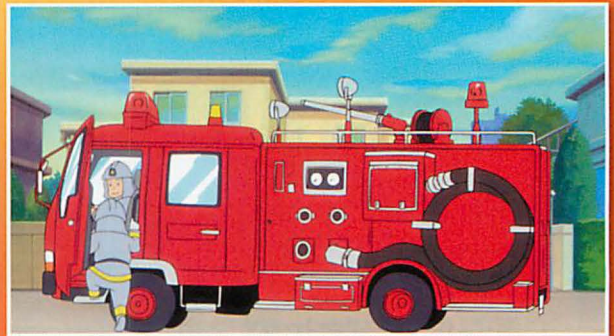

マジカルプータと
一緒に学ぼう!

DVD
VIDEO

VHS

対象:小学校低学年向け アニメーション
監修:東京理科大学
総合研究機構火災科学研究センター長
菅原進一 教授

マジカルプータの

火あそびは あぶないよ

15分 / DVD・VHS 各50,000円 (本体価格)

株式会社 教配