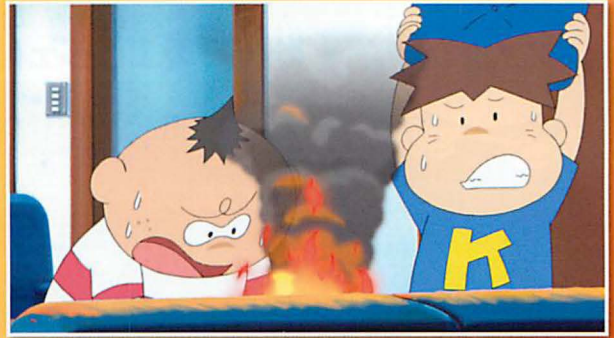

マジカルプータと
一緒に学ぼう!

DVD
VIDEO

VHS

対象:小学校低学年向け アニメーション
監修:東京理科大学
総合研究機構火災科学研究センター長
菅原進一 教授

マジカルプータの

火あそびは あぶないよ

15分 / DVD・VHS 各50,000円 (本体価格)

株式会社 教配

炎の天使エンジェルファイヤーからのメッセージ

- ライターやマッチでは、絶対に遊ばないこと。
- 花火をする時、ストーブやコンロを使う時は必ず大人の人と一緒にすること。
- もし火事になって火が広がってしまったら、1人で消そうとしないで、まず逃げること。
- 煙が立ち込めていたら、煙を吸わないように、ハンカチなどで鼻と口を押えて、体を低くして逃げること。
- 安全なところまで逃げたら、大きな声で「火事だ!」と叫んだり、大きな音を立てたりして、周りの人に知らせること。