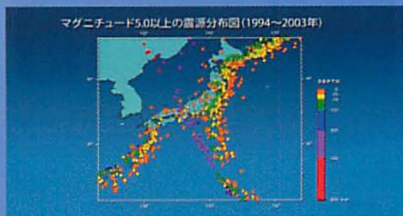

DVD
VIDEO

VHS

地震対策 職場で取り組む

監修：東京工業大学 都市地震工学センター
特任教授 工学博士 梶 秀樹

あなたの職場は大丈夫ですか？

東京工業大学 特任教授 工学博士 梶 秀樹 先生

東日本大震災

19分 / DVD・VHS 各60,000円(本体価格)