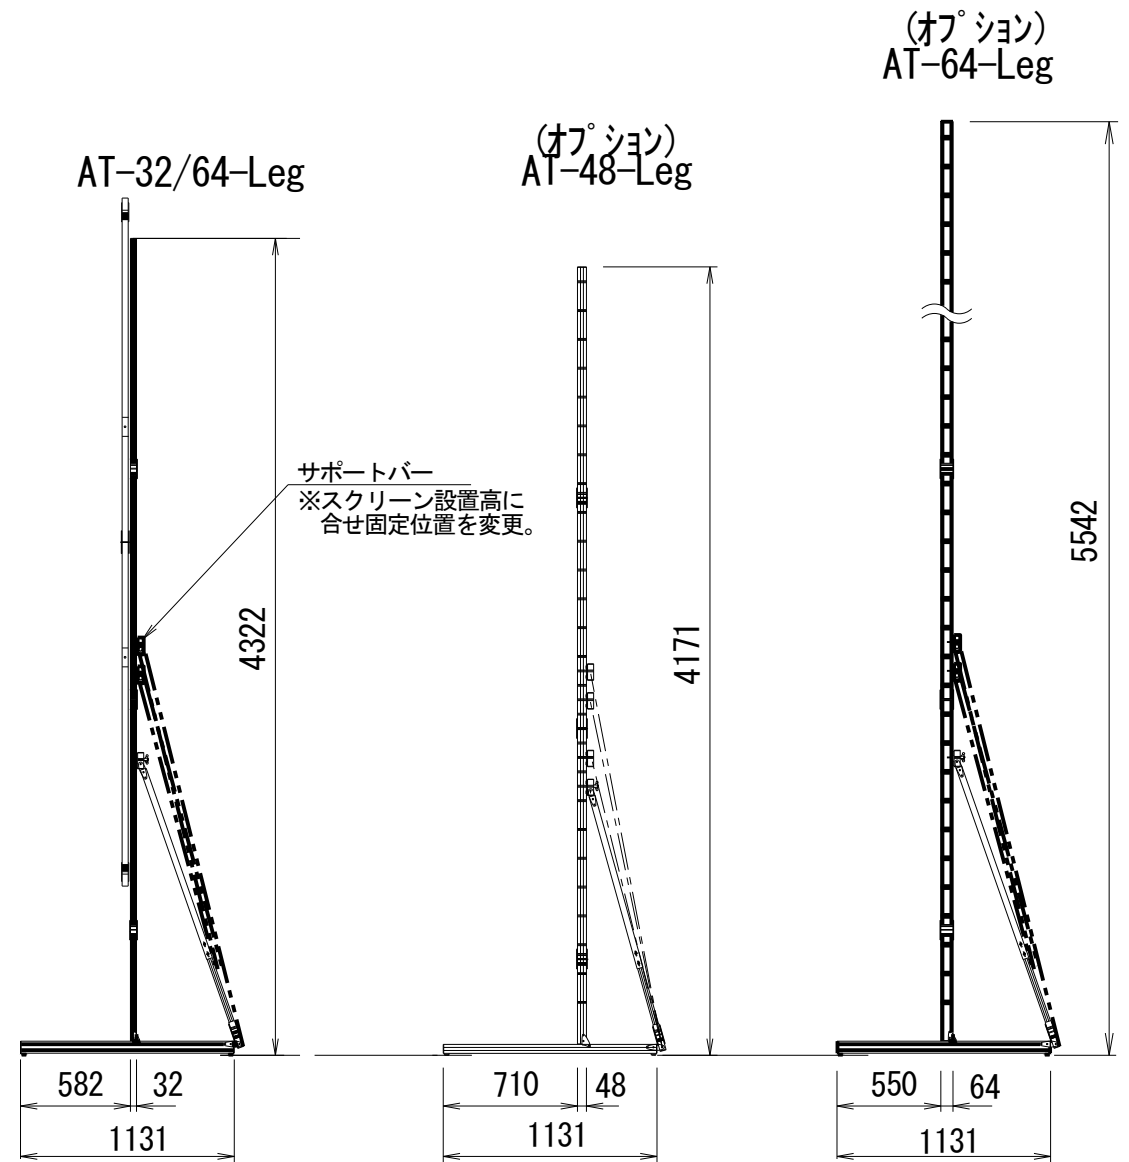

Min 187 ~ Max 1000 (1712) * (2627) **
※可変レグ 152.5mm
(*)内はAT48-leg (オプション) 使用寸法
(**)内はAT64-leg (オプション) 使用寸法

重 量					
スクリーン		フレーム	付属スタンド	オプションスタンド	オプションスタンド
フロント	リア		AT32/64Leg	AT-48-Leg	AT-64-Leg
7.3kg	9.8kg	23.7kg	11.7kg	15.0kg	18.5kg

△					UNIT	mm	SCALE
△					ANGLE	3rd	1/40
△					TOLERANCE		
△					DATE	2015. 11. 26	
△					TITLE	外観詳細図	
△					DATE	REVISION	SIGN
△	PLANNED BY	DRAWN BY	CHECKED BY	APPROVED BY	DRAWING NO. SPK26N		
△		TSUBATA					
△	MODEL NAME					MODEL NO.	
△	System 64 MONOBLOX					MBL-275HD	