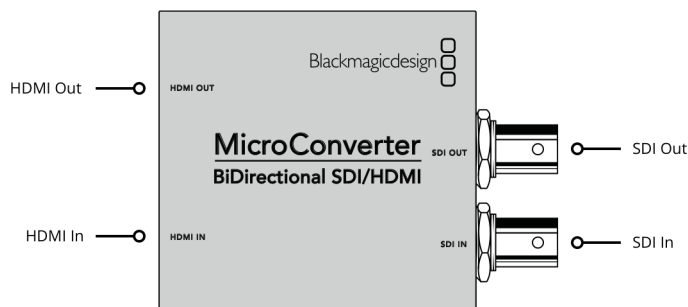

Micro Converter BiDirectional SDI/HDMI

1080p60までのあらゆる組み合わせのSD/HDフォーマットを、SDIからHDMI、HDMIからSDIに同時変換できます。各方向で異なるSD/HDフォーマットの変換が可能のため、コンバーター2台分の役目を果たします！マルチレート対応の3G-SDI入出力は、Level AおよびLevel B機器を含む、事実上すべてのプロ仕様の放送機器と互換性があります。あらゆるSD/HDフォーマットを自動的に検知します。

SD/HD/3G-SDI HDMIビデオ入力に自動マッチング

HDMI出力

HDMIタイプA出力

リクロッキング

対応

対応マルチレート

SD/HDの自動検出

フォーマット

SDIビデオレート

SDIビデオ接続はSD/HDで切替可能。
Level A/Level BはSetupユーティリティ
でユーザー選択可能。

SDI色精度

4:2:2

SDIカラースペース

YUV

SDI自動切替

SD/HD/3G-SDIを自動検出