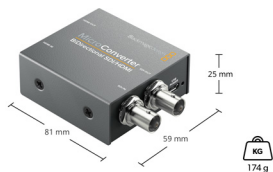

作動環境

作動温度

0° ~ 40° C (32° ~ 104° F)

保管温度

-20° ~ 60° C (-4° ~ 140° F)

相对湿度

0% ~ 90% (結露なし)

サイズ

同梱物

Micro Converter BiDirectional SDI/HDMI

保証

3年限定メーカー保証

本ウェブサイト上のすべてのコンテンツに関して、Blackmagic Design Pty. Ltd.が著作権を保有します。

2019無断複写・転載を禁じます。すべての商標はそれぞれの所有者に帰属します。

当ウェブサイトは、以前に当ウェブサイトアクセスしたことがあるユーザーに対して、サードパーティのウェブサイトでのリマーケティング広告のサービスを使用しています。クッキーの設定を変更することで、いつでもオプトアウトできます。 [プライバシー規約](#)

Blackmagic Design 公認取扱販売社